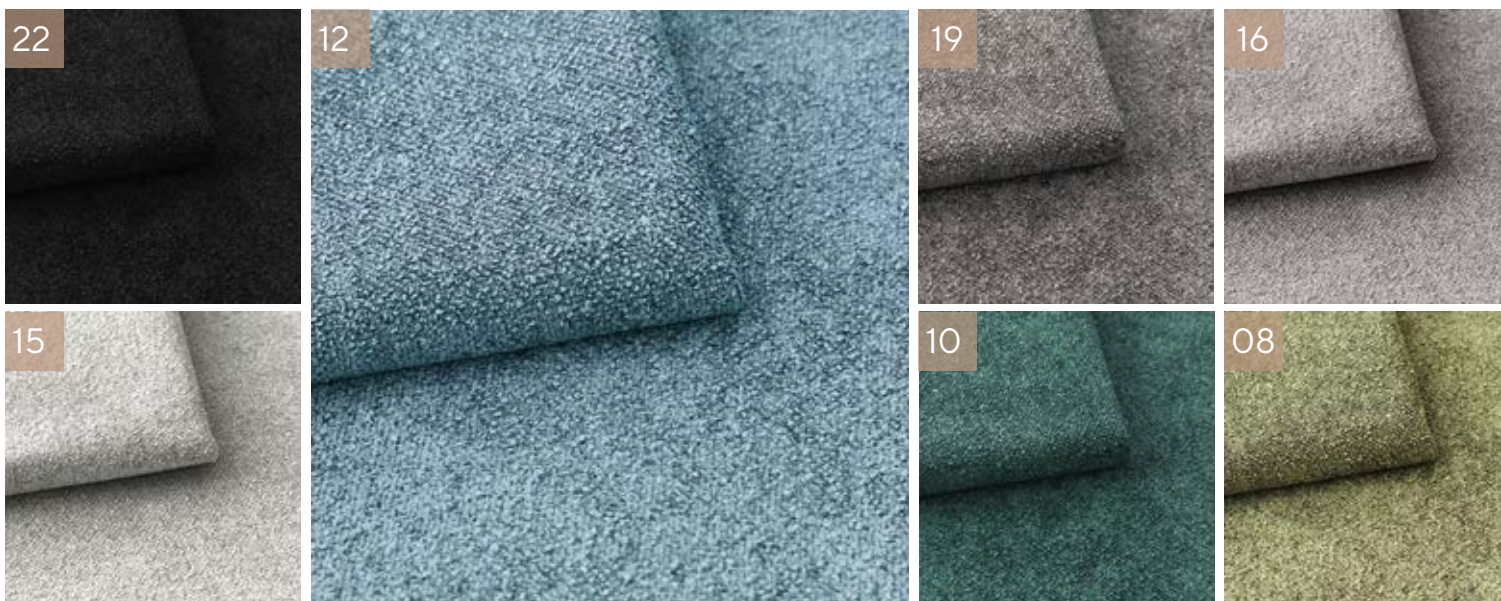

ВЕЛИКИЙ ВИБІР
КОЛЬОРІВ

ПРИЄМНИЙ
НА ДОТИК

ДИХАЮЧА
ТКАНИНА

СТІЙКА
ДО СТИРАННЯ

BRICK

ДОНА

СКЛАД:	100% PES
ВАГА:	624 г/м²
ШИРИНА:	145 см ±2
СТІЙКІСТЬ ДО СТИРАННЯ: (ТЕСТ МАРТИНДЕЙЛА)	100 000 циклів

ВЕЛИКИЙ ВИБІР
КОЛЬОРІВ

ВЕЛИКИЙ ВИБІР
КОЛЬОРІВ

ПРИЄМНИЙ
НА ДОТИК

ДИХАЮЧА
ТКАНИНА

WATER
BLOCKED

SHEEP

СКЛАД: **100% PES**

ВАГА: **560 г/м2**

ШИРИНА: **142 см ±2**